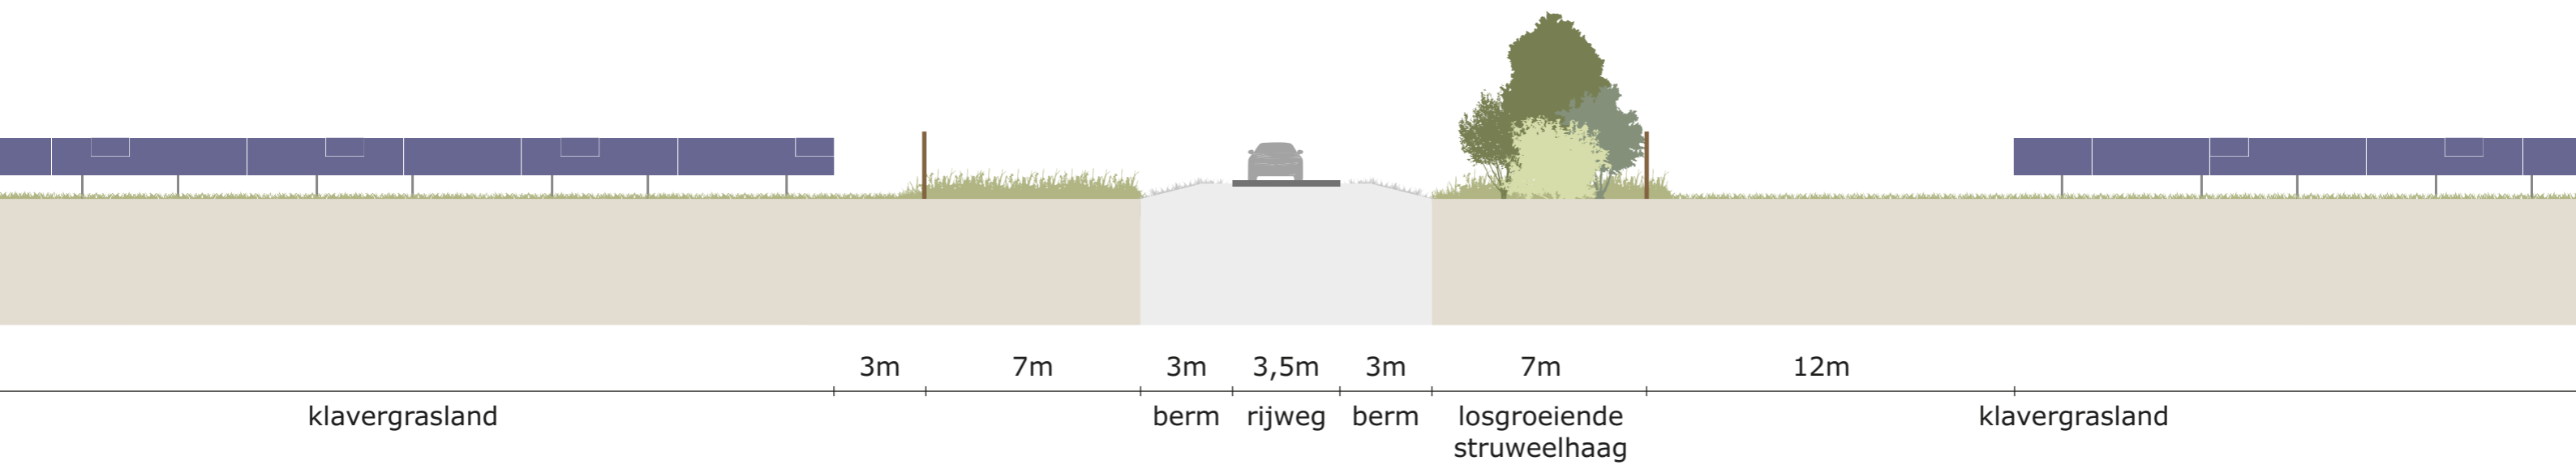

- | | | | |
|----------------|---------------------------|-------------------------|---------------------------|
| plangebied | bestaande bomenrij | keverbank | inkoopstation |
| bebouwing | bestaande erfbeplanting | takkenril | transformator-omvormer |
| bedrijfsloods | bestaand bos | insecten- of bijenhotel | batterijcontainer |
| grondwal | klavergrasland | picknickbank | opslagcontainer |
| verharde weg | bosrand | informatiebord | hekwerk met toegangspoort |
| onverharde weg | patrijzenhaag | | panelen |
| onderhoudspad | losgroeïende struweelhaag | | |

3m

15m

bosrand

2,5m

3,0m

2,5m

zandweg

akker