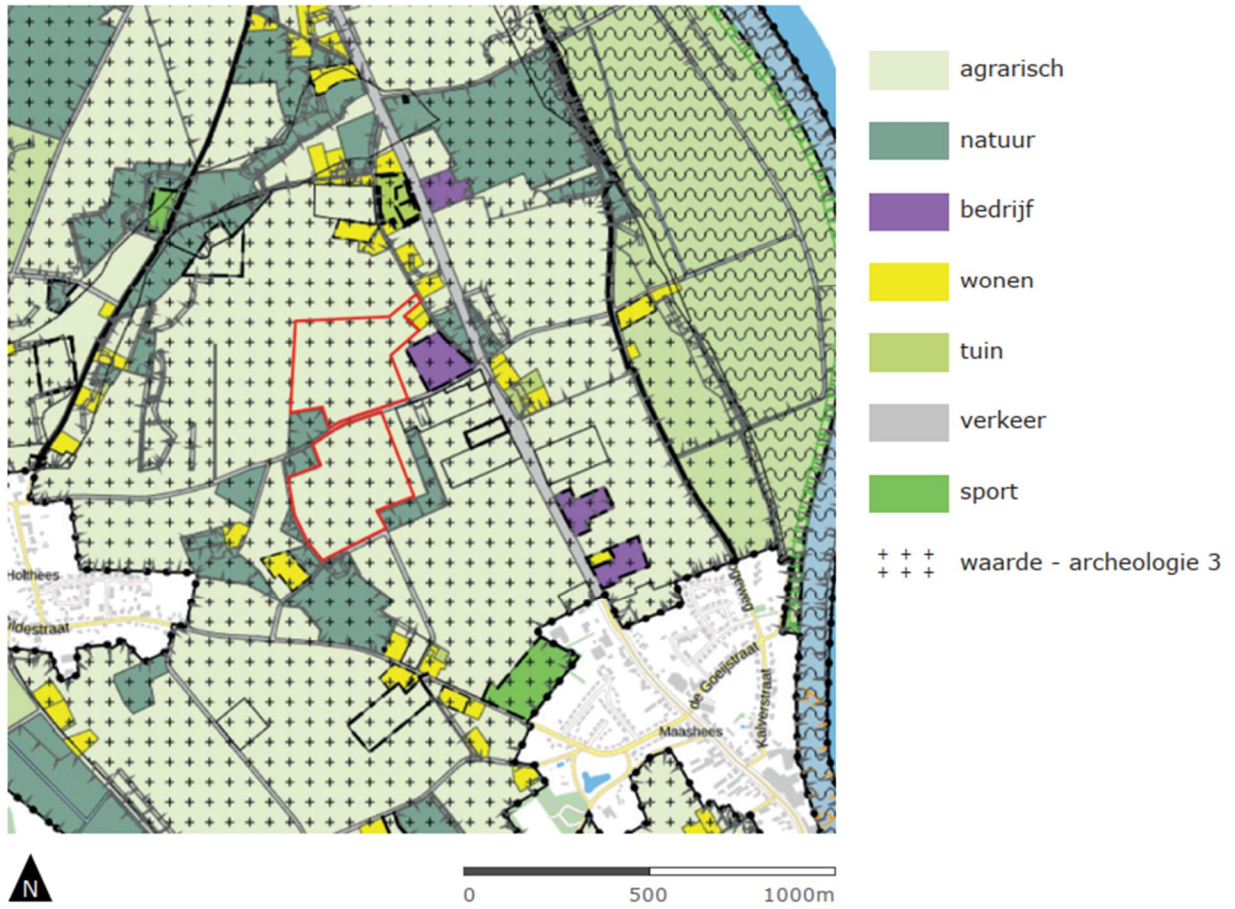

Situatietekening(en)

ZONNEPARK MAASHEES

TPSOLAR NEDERLAND B.V.

Huidige situatie

In de ruimtelijke motivering inclusief bijbehorende bijlagen en het landschapsplan wordt nader ingegaan op de huidige situatie.

Toekomstige situatie

In het projectvoorstel inclusief bijbehorende bijlagen wordt nader ingegaan op de toekomstige situatie.