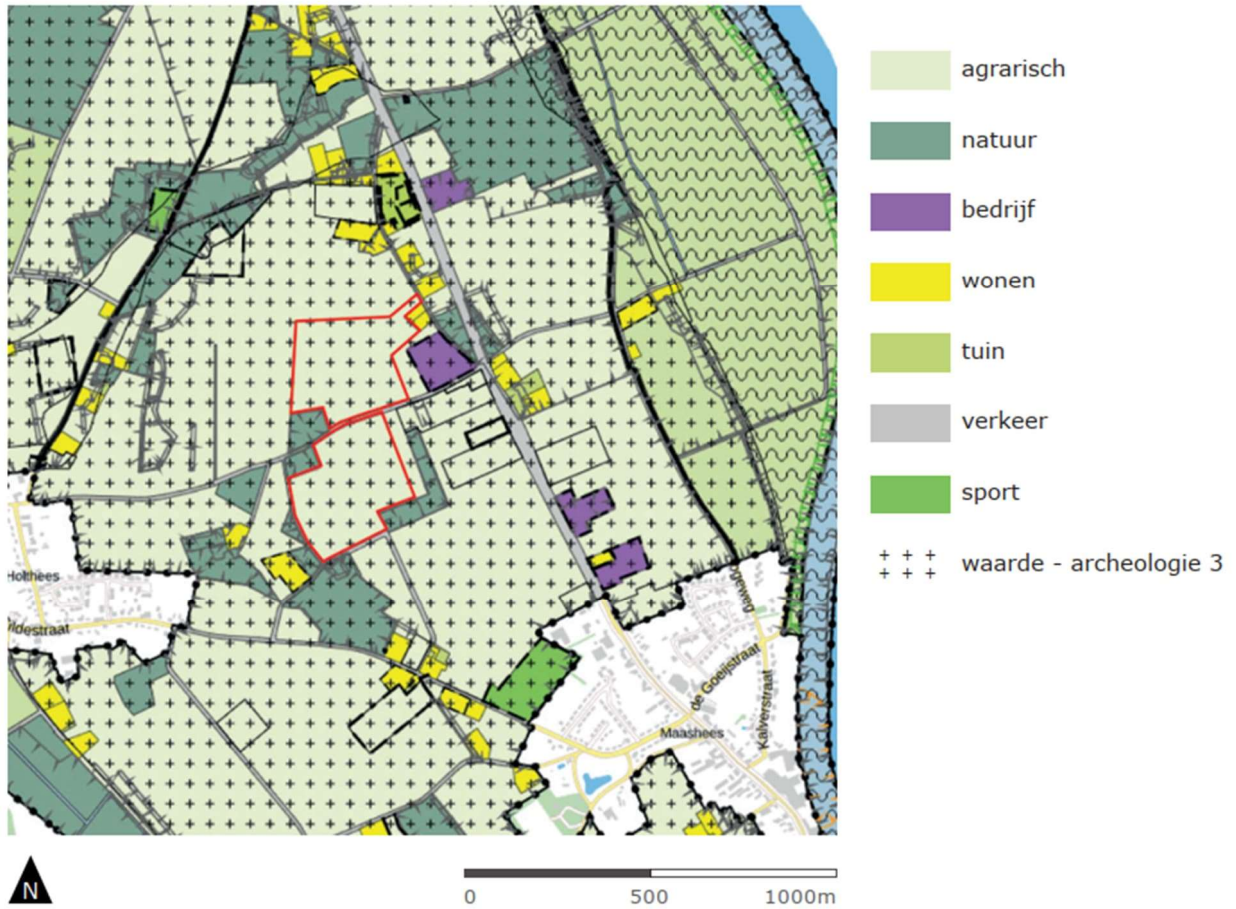

Situatietekening(en)

ZONNEPARK MAASHEES

TPSOLAR NEDERLAND B.V.

Huidige situatie

In de ruimtelijke motivering inclusief bijbehorende bijlagen en het landschapsplan wordt nader ingegaan op de huidige situatie.

Toekomstige situatie

In het projectvoorstel inclusief bijbehorende bijlagen wordt nader ingegaan op de toekomstige situatie.